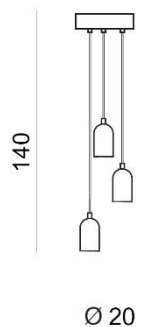

VOLTA 3

RODZAJ / TYPE : WISZĄCA / PENDANT

ŹRÓDŁO ŚWIATŁA / SOURCE : E27 3xMax. 40W

AZ2385	BP-9093	5901238423850
--------	---------	---------------

PARAMETRY ŹRÓDŁA ŚWIATŁA / LIGHTING PARAMETERS:

BUDOWA / CONSTRUCTION :	ILOŚĆ / QUANTITY	MATERIAŁ / MATERIAL	KOLOR / COLOR
• konstrukcja / type	1	beton/metal / concrete/metal	beton/metal / concrete/metal
• klosz / shade	3	beton / concrete	beton / concrete
• podsufitka / ceiling base	1	metal / metal	-
WYMIARY / DIMENSION (cm) :	WYSOKOŚĆ / HEIGHT	ŚREDNICA / SZEROKOŚĆ DIAMETER / WIDTH	DŁUGOŚĆ / LENGTH
• lampa / lamp	140	20	-
• klosz / shade	10	6	-
• podsufitka / ceiling base	2,5	18	-
• regulacja wysokości / height adjustment	tak / yes	-	-
WYPOSAŻENIE / EQUIPMENT :	RODZAJ / TYPE	DŁUGOŚĆ / LENGHT	KOLOR / COLOR
• instrukcja montażu / installation instruction	w zestawie / included	-	-
• zestaw montażowy/ mounting kit	w zestawie / included	-	-
OPAKOWANIE / PACKAGE (cm) :	KARTON / BOX 1	KARTON / BOX 2	KARTON / BOX 3
• wysokość / height	27	-	-
• szerokość / width	20	-	-
• głębokość / depth	17	-	-
• waga brutto (kg) / gross weight	1,5	-	-
• waga netto (kg) / net weight	1,3	-	-