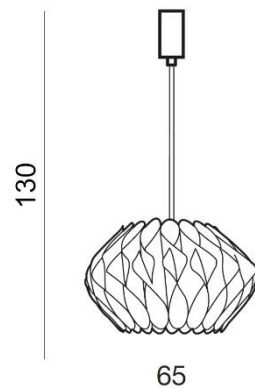

TORINO HOLDING S.A.
Strzeszyńska 33, 60-479 Poznań,
biuro@lampy.it www.azzardolighting.com

RUBEN L

RODZAJ / TYPE : WISZĄCA / PENDANT

ŹRÓDŁO ŚWIATŁA / SOURCE: E27 3xMax. 60W

	Beige	AZ2382	BP-1721	5901238423829
	Grey	AZ2383	BP-1721	5901238423836

PARAMETRY ŹRÓDŁA ŚWIATŁA / LIGHTING PARAMETERS:

BUDOWA / CONSTRUCTION :	ILOŚĆ / QUANTITY	MATERIAŁ / MATERIAL	KOLOR / COLOR
• konstrukcja / type	1	metal, akryl / metal, acryl	-
• shade / klosz	1	akryl / acryl	-
• podsufitka / ceiling base	1	metal / metal	-

WYMIARY / DIMENSION (cm) :	WYSOKOŚĆ / HEIGHT	ŚREDNICA / SZEROKOŚĆ DIAMETER / WIDTH	DŁUGOŚĆ / LENGHT
• lampa / lamp	130	65	-
• klosz / shade	40	65	-
• podsufitka / ceiling base	13	5.5	-
• regulacja wysokości / height adjustment	tak / yes	-	-

WYPOSAŻENIE / EQUIPMENT :	RODZAJ / TYPE	DŁUGOŚĆ / LENGHT	KOLOR / COLOR
• instrukcja montażu / instruction	w zestawie / included	-	-
• zestaw montażowy / mounting kit	w zestawie / included	-	-

OPAKOWANIE / PACKAGE (cm) :	KARTON 1 / BOX 1	KARTON 2 / BOX 2	KARTON 3 / BOX 3
• wysokość / height	27	-	-
• szerokość / width	42	-	-
• głębokość / depth	43	-	-
• waga brutto (kg) / gross weight	2.9	-	-
• waga netto (kg) / net weight	2.6	-	-