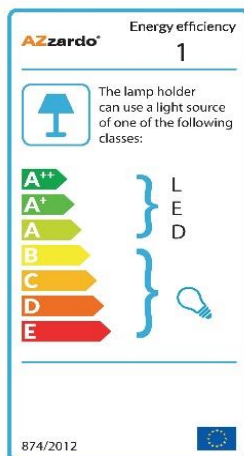

### PARAMETRY ŹRÓDŁA ŚWIATŁA / LIGHTING PARAMETERS:

BUDOWA / CONSTRUCTION :	ILOŚĆ / QUANTITY	MATERIAŁ / MATERIAL	KOLOR / COLOR
• konstrukcja / type	1	metal/tworzywo / metal/fabric	
• shade / klosz	1		
• podsufitka / ceiling base	1		

WYMIARY / DIMENSION (cm) :	WYSOKOŚĆ / HEIGHT	ŚREDNICA / SZEROKOŚĆ DIAMETER / WIDTH	DŁUGOŚĆ / LENGHT
• lampa / lamp	140	45	-
• klosz / shade	28	45	-
• podsufitka / ceiling base	13	5,5	-
• regulacja wysokości / height adjustment	tak / yes	-	-