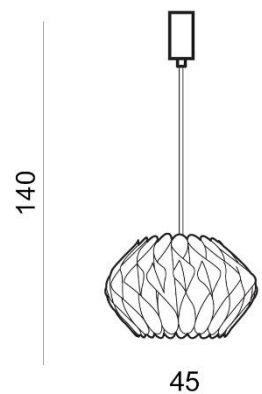

TORINO HOLDING S.A.
Strzeszyńska 33, 60-479 Poznań,
biuro@lampy.it www.azzardolighting.com

RUBEN M

RODZAJ / TYPE : WISZĄCA / PENDANT

ŹRÓDŁO ŚWIATŁA / SOURCE: E27 1xMax. 60W

	Beige	AZ2380	BP-1720	5901238423805
	Grey	AZ2381	BP-1720	5901238423812

PARAMETRY ŹRÓDŁA ŚWIATŁA / LIGHTING PARAMETERS:

BUDOWA / CONSTRUCTION :	ILOŚĆ / QUANTITY	MATERIAŁ / MATERIAL	KOLOR / COLOR
• konstrukcja / type	1	metal/tworzywo / metal/fabric	
• shade / klosz	1		
• podsufitka / ceiling base	1		

WYMIARY / DIMENSION (cm) :	WYSOKOŚĆ / HEIGHT	ŚREDNICA / SZEROKOŚĆ DIAMETER / WIDTH	DŁUGOŚĆ / LENGHT
• lampa / lamp	140	45	-
• klosz / shade	28	45	-
• podsufitka / ceiling base	13	5,5	-
• regulacja wysokości / height adjustment	tak / yes	-	-

WYPOSAŻENIE / EQUIPMENT :	RODZAJ / TYPE	DŁUGOŚĆ / LENGHT	KOLOR / COLOR
• instrukcja montażu / instruction	w zestawie / included	-	-
• zestaw montażowy / mounting kit	w zestawie / included	-	-

OPAKOWANIE / PACKAGE (cm) :	KARTON 1 / BOX 1	KARTON 2 / BOX 2	KARTON 3 / BOX 3
• wysokość / height	11	-	-
• szerokość / width	26	-	-
• głębokość / depth	27	-	-
• waga brutto (kg) / gross weight	1,1	-	-
• waga netto (kg) / net weight	1	-	-

Powyższe dane mają jedynie charakter informacyjny. Rzeczywiste dane mogą się nieznacznie różnić ze względu na proces produkcyjny. TORINO HOLDING zastrzega sobie prawo do zmiany przedstawianych materiałów i parametrów technicznych produktów bez wcześniejszego powiadomienia.

Aktualizacja: 24.04.2020