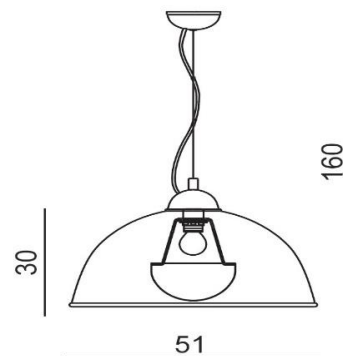

TORINO HOLDING S.A.
Strzeszyńska 33, 60-479 Poznań,
biuro@lampy.it www.azzardolighting.com

TOMA

RODZAJ / TYPE : WISZĄCA / PENDANT

ŹRÓDŁO ŚWIATŁA / SOURCE : 1 x E27 Max.60W

	White	AZ2377	BP-8050	5901238423775
	Black	AZ2376	BP-8050	5901238423768

WYMIARY / DIMENSION (cm) :	WYSOKOŚĆ / HEIGHT	ŚREDNICA / SZEROKOŚĆ DIAMETER / WIDTH	DŁUGOŚĆ / LENGTH
• lampa / lamp	160	51	-
• klosz / shade	30	51	-
• podsufitka / ceiling base	5	10	-
• regulacja wysokości / height adjustment	tak / yes	-	-