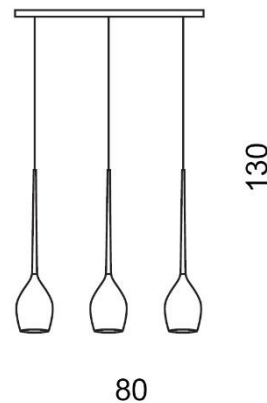

TORINO HOLDING S.A.
Strzeszyńska 33, 60-479 Poznań,
biuro@lampy.it www.azzardolighting.com

IZZA 3

RODZAJ / TYPE : WISZĄCA / PENDANT

ŹRÓDŁO ŚWIATŁA / SOURCE : E14 3xMax. 50W

	Shiny White	AZ2320	MD1288B-3	5901238423201
	Shiny Black	AZ2321	MD1288B-3	5901238423218
	Amber	AZ2322	MD1288B-3	5901238423225
	Olive	AZ2323	MD1288B-3	5901238423232
	Smoky	AZ2937	MD1288B-3	5901238429371

PARAMETRY ŹRÓDŁA ŚWIATŁA / LIGHTING PARAMETERS:

BUDOWA / CONSTRUCTION :	ILOŚĆ / QUANTITY	MATERIAŁ / MATERIAL	KOLOR / COLOR
• konstrukcja / type	1	metal, szkło / metal, glass	-
• shade / klosz	3	szkło / glass	-
• podsufitka / ceiling base	1	metal / metal	-

WYMIARY / DIMENSION (cm) :	WYSOKOŚĆ / HEIGHT	ŚREDNICA / SZEROKOŚĆ DIAMETER / WIDTH	DŁUGOŚĆ / LENGTH
• lampa / lamp	130	80	13
• klosz / shade	21	13	-
• podsufitka / ceiling base	3	78	8
• regulacja wysokości / height adjustment	tak / yes	-	-

WYPOSAŻENIE / EQUIPMENT :	RODZAJ / TYPE	DŁUGOŚĆ / LENGTH	KOLOR / COLOR
• instrukcja montażu / instruction	w zestawie / included	-	-
• zestaw montażowy / mounting kit	w zestawie / included	-	-

OPAKOWANIE / PACKAGE (cm) :	KARTON 1 / BOX 1	KARTON 2 / BOX 2	KARTON 3 / BOX 3
• wysokość / height	26	-	-
• szerokość / width	87	-	-
• głębokość / depth	17	-	-
• waga brutto (kg) / gross weight	5	-	-
• waga netto (kg) / net weight	4,5	-	-