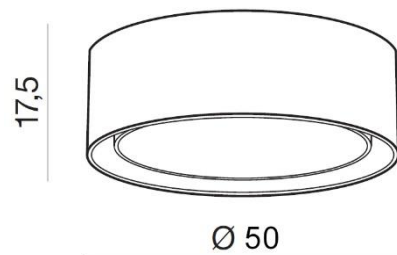

TORINO HOLDING S.A.
Strzeszyńska 33, 60-479 Poznań,
biuro@lampy.it www.azzardolighting.com

MILO

RODZAJ / TYPE : PLAFON / PLAFON

ŹRÓDŁO ŚWIATŁA / SOURCE : 3 x E27 Max.60W

	White	AZ2318	MX2295-M-BZ	5901238423188
	Black	AZ2317	MX2295-M-BZ	5901238423171
	Grey	AZ2319	MX2295-M-BZ	5901238423195

PARAMETRY ŹRÓDŁA ŚWIATŁA / LIGHTING PARAMETERS:

BUDOWA / CONSTRUCTION :	ILOŚĆ / QUANTITY	MATERIAŁ / MATERIAL	KOLOR / COLOR
• konstrukcja / type	1	metal / tkanina / akryl / metal / fabric / acryl	-
• klosz / shade	1	akryl / acryl	

WYMIARY / DIMENSION (cm) :	WYSOKOŚĆ / HEIGHT	ŚREDNICA / SZEROKOŚĆ DIAMETER / WIDTH	DŁUGOŚĆ / LENGTH
• lampa / lamp	17,5	50	-
• klosz / shade	16,5	50	

WYPOSAŻENIE / EQUIPMENT :	RODZAJ / TYPE	DŁUGOŚĆ / LENGTH	KOLOR / COLOR
• instrukcja montażu / instruction	w zestawie / included		
• zestaw montażowy / mounting kit	w zestawie / included		

OPAKOWANIE / PACKAGE (cm) :	KARTON / BOX 1	KARTON / BOX 2	KARTON / BOX 3
• wysokość / height	24	-	-
• szerokość / width	56	-	-
• głębokość / depth	56	-	-
• waga brutto (kg) / gross weight	4,1	-	-
• waga netto (kg) / net weight	3,7	-	-

Powyższe dane mają jedynie charakter informacyjny. Rzeczywiste dane mogą się nieznacznie różnić ze względu na proces produkcyjny. TORINO HOLDING zastrzega sobie prawo do zmiany przedstawianych materiałów i parametrów technicznych produktów bez wcześniejszego powiadomienia.

Aktualizacja: 17.07.2020