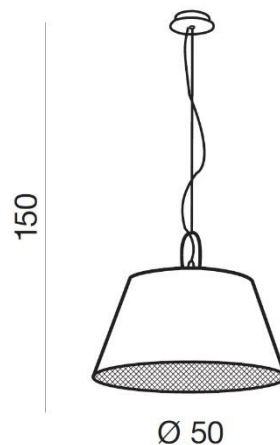

### PARAMETRY ŹRÓDŁA ŚWIATŁA / LIGHTING PARAMETERS:

BUDOWA / CONSTRUCTION :	ILOŚĆ / QUANTITY	MATERIAŁ / MATERIAL	KOLOR / COLOR
• konstrukcja / type	1	tkanina/metal/akryl / fabric/metal/acryl	-
• klosz / shade	1	tkaniana / fabric	-
• podsufitka / ceiling base	1	metal / metal	-
WYMIARY / DIMENSION (cm) :	WYSOKOŚĆ / HEIGHT	ŚREDNICA / SZEROKOŚĆ DIAMETER / WIDTH	DŁUGOŚĆ / LENGTH
• lampa / lamp	150	50	-
• wysokość klosza / height of a shade	25	50	-
• podsufitka / ceiling base	3	13	-
• regulacja wysokości / height adjustment	tak / yes		