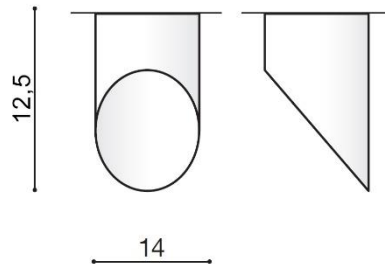

PARAMETRY ŹRÓDŁA ŚWIATŁA / LIGHTING PARAMETERS:

BUDOWA / CONSTRUCTION :	ILOŚĆ / QUANTITY	MATERIAŁ / MATERIAL	KOLOR / COLOR
• konstrukcja / type	1	aluminium / aluminium	-
WYMIARY / DIMENSION (cm) :	WYSOKOŚĆ / HEIGHT	ŚREDNICA / SZEROKOŚĆ DIAMETER / WIDTH	DŁUGOŚĆ / LENGTH
• lampa / lamp	12,5	14	-
WYPOSAŻENIE / EQUIPMENT :	RODZAJ / TYPE	DŁUGOŚĆ / LENGTH	KOLOR / COLOR
• instrukcja montażu / instruction	w zestawie / included	-	-
• zestaw montażowy / mounting kit	w zestawie / included	-	-
OPAKOWANIE / PACKAGE (cm) :	KARTON / BOX 1	KARTON / BOX 2	KARTON / BOX 3
• wysokość / height	13,5	-	-
• szerokość / width	15	-	-
• głębokość / depth	15	-	-
• waga brutto (kg) / gross weight	0,5	-	-
• waga netto (kg) / net weight	0,45	-	-