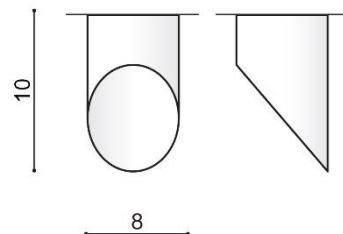

PARAMETRY ŹRÓDŁA ŚWIATŁA / LIGHTING PARAMETERS:

BUDOWA / CONSTRUCTION :	ILOŚĆ / QUANTITY	MATERIAŁ / MATERIAL	KOLOR / COLOR
• konstrukcja / type	1	aluminium / aluminum	-
WYMIARY / DIMENSION (cm) :	WYSOKOŚĆ / HEIGHT	ŚREDNICA / SZEROKOŚĆ DIAMETER / WIDTH	DŁUGOŚĆ / LENGTH
• lampa / lamp	10	8	-
WYPOSAŻENIE / EQUIPMENT :	RODZAJ / TYPE	DŁUGOŚĆ / LENGTH	KOLOR / COLOR
• instrukcja montażu / instruction	w zestawie / included	-	-
• zestaw montażowy / mounting kit	w zestawie / included	-	-
OPAKOWANIE / PACKAGE (cm) :	KARTON / BOX 1	KARTON / BOX 2	KARTON / BOX 3
• wysokość / height	11	-	-
• szerokość / width	9	-	-
• głębokość / depth	9	-	-
• waga brutto (kg) / gross weight	0,25	-	-
• waga netto (kg) / net weight	0,2	-	-