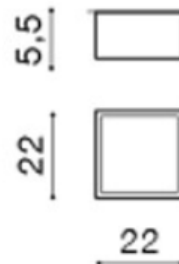

MONZA SQUARE 22 4000K

RODZAJ / TYPE : PLAFON / PLAFON

ŹRÓDŁO ŚWIATŁA / SOURCE : LED 20W

	White	AZ2268	5901238422686
	Black	AZ2270	5901238422709

PARAMETRY ŹRÓDŁA ŚWIATŁA / LIGHTING PARAMETERS:

BUDOWA / CONSTRUCTION :	ILOŚĆ / QUANTITY	MATERIAŁ / MATERIAL	KOLOR / COLOR
<ul style="list-style-type: none"> konstrukcja / type 	1	akryl / aluminium / aluminum / acryl	-
WYMIARY / DIMENSION (cm) :	WYSOKOŚĆ / HEIGHT	ŚREDNICA / SZEROKOŚĆ DIAMETER / WIDTH	DŁUGOŚĆ / LENGTH
<ul style="list-style-type: none"> lampa / lamp 	5,5	22	-
WYPOSAŻENIE / EQUIPMENT :	RODZAJ / TYPE	DŁUGOŚĆ / LENGTH	KOLOR / COLOR
<ul style="list-style-type: none"> instrukcja montażu / instruction 	w zestawie / included	-	-
<ul style="list-style-type: none"> zestaw montażowy / mounting kit 	w zestawie / included	-	-
OPAKOWANIE / PACKAGE (cm) :	KARTON / BOX 1	KARTON / BOX 2	KARTON / BOX 3
<ul style="list-style-type: none"> wysokość / height 	6,5	-	-
<ul style="list-style-type: none"> szerokość / width 	23	-	-
<ul style="list-style-type: none"> głębokość / depth 	23	-	-
<ul style="list-style-type: none"> waga brutto (kg) / gross weight 	0,75	-	-
<ul style="list-style-type: none"> waga netto (kg) / net weight 	0,7	-	-