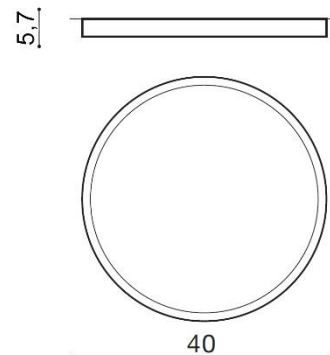

TORINO HOLDING S.A.
Strzeszyńska 33, 60-479 Poznań,
biuro@lampy.it www.azzardolighting.com

MONZA R 40 3000K

RODZAJ / TYPE : PLAFON / PLAFON

ŹRÓDŁO ŚWIATŁA / SOURCE : LED 50W

	White	AZ2265	SHR663000	5901238422655
	Black	AZ2267	SHR673000	5901238422679

PARAMETRY ŹRÓDŁA ŚWIATŁA / LIGHTING PARAMETERS:

BUDOWA / CONSTRUCTION :	ILOŚĆ / QUANTITY	MATERIAŁ / MATERIAL	KOLOR / COLOR
• konstrukcja / type	1	akryl / aluminium / aluminium / acryl	-
WYMIARY / DIMENSION (cm) :	WYSOKOŚĆ / HEIGHT	ŚREDNICA / SZEROKOŚĆ DIAMETER / WIDTH	DŁUGOŚĆ / LENGTH
• lampa / lamp	5,7	40	-
WYPOSAŻENIE / EQUIPMENT :	RODZAJ / TYPE	DŁUGOŚĆ / LENGTH	KOLOR / COLOR
• instrukcja montażu / instruction	w zestawie / included	-	-
• zestaw montażowy / mounting kit	w zestawie / included	-	-
OPAKOWANIE / PACKAGE (cm) :	KARTON / BOX 1	KARTON / BOX 2	KARTON / BOX 3
• wysokość / height	41	-	-
• szerokość / width	41	-	-
• głębokość / depth	6,5	-	-
• waga brutto (kg) / gross weight	1,6	-	-
• waga netto (kg) / net weight	1,4	-	-

Powyższe dane mają jedynie charakter informacyjny. Rzeczywiste dane mogą się nieznacznie różnić ze względu na proces produkcyjny. TORINO HOLDING zastrzega sobie prawo do zmiany przedstawianych materiałów i parametrów technicznych produktów bez wcześniejszego powiadomienia.

Aktualizacja: 27.07.2020