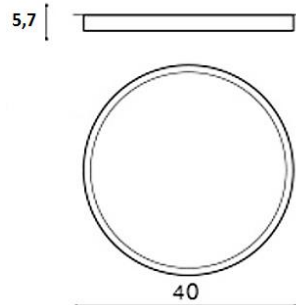

### PARAMETRY ŹRÓDŁA ŚWIATŁA / LIGHTING PARAMETERS:

BUDOWA / CONSTRUCTION :	ILOŚĆ / QUANTITY	MATERIAŁ / MATERIAL	KOLOR / COLOR
<ul style="list-style-type: none"> <li>konstrukcja / type</li> </ul>	1	akryl / aluminium / aluminum / acryl	-
WYMIARY / DIMENSION (cm) :	WYSOKOŚĆ / HEIGHT	ŚREDNICA / SZEROKOŚĆ DIAMETER / WIDTH	DŁUGOŚĆ / LENGTH
<ul style="list-style-type: none"> <li>lampa / lamp</li> </ul>	5,7	40	-
WYPOSAŻENIE / EQUIPMENT :	RODZAJ / TYPE	DŁUGOŚĆ / LENGTH	KOLOR / COLOR
<ul style="list-style-type: none"> <li>instrukcja montażu / instruction</li> </ul>	w zestawie / included	-	-
<ul style="list-style-type: none"> <li>zestaw montażowy / mounting kit</li> </ul>	w zestawie / included	-	-
OPAKOWANIE / PACKAGE (cm) :	KARTON / BOX 1	KARTON / BOX 2	KARTON / BOX 3
<ul style="list-style-type: none"> <li>wysokość / height</li> </ul>	41	-	-
<ul style="list-style-type: none"> <li>szerokość / width</li> </ul>	41	-	-
<ul style="list-style-type: none"> <li>głębokość / depth</li> </ul>	6,5	-	-
<ul style="list-style-type: none"> <li>waga brutto (kg) / gross weight</li> </ul>	1,6	-	-
<ul style="list-style-type: none"> <li>waga netto (kg) / net weight</li> </ul>	1,4	-	-