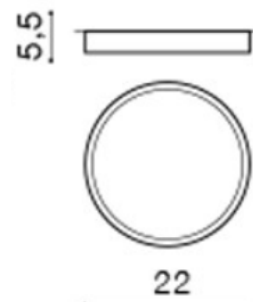

TORINO HOLDING S.A.
Strzeszyńska 33, 60-479 Poznań,
biuro@lampy.it www.azzardolighting.com

MONZA R 22 3000K / 4000K

RODZAJ / TYPE : PLAFON / PLAFON

ŹRÓDŁO ŚWIATŁA / SOURCE : LED 20W

3000K		1680lm		
	White	AZ2261	SHR643000	5901238422617
	Black	AZ2263	SHR653000	5901238422631

4000K		1760lm		
	White	AZ2260	SHR644000	5901238422600
	Black	AZ2262	SHR654000	5901238422624