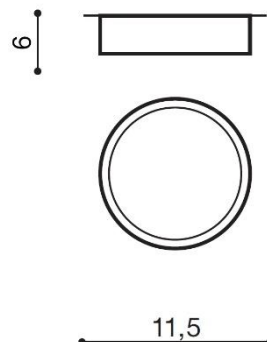

4000K		1020lm		
	White	AZ2256	SHR624000	5901238422563
	Black	AZ2258	SHR614000	5901238422587

PARAMETRY ŹRÓDŁA ŚWIATŁA / LIGHTING PARAMETERS:

BUDOWA / CONSTRUCTION :	ILOŚĆ / QUANTITY	MATERIAŁ / MATERIAL	KOLOR / COLOR
• konstrukcja / type	1	akryl / aluminium / acryl / aluminum	-

WYMIARY / DIMENSION (cm) :	WYSOKOŚĆ / HEIGHT	ŚREDNICA / SZEROKOŚĆ DIAMETER / WIDTH	DŁUGOŚĆ / LENGTH
• lampa / lamp	6	11,5	

WYPOSAŻENIE / EQUIPMENT :	RODZAJ / TYPE	DŁUGOŚĆ / LENGTH	KOLOR / COLOR
• instrukcja montażu / instruction	w zestawie / included	-	-
• zestaw montażowy / mounting kit	w zestawie / included		

OPAKOWANIE / PACKAGE (cm) :	KARTON 1 / BOX 1	KARTON 2 / BOX 2	KARTON 3 / BOX 3
• wysokość / height	12,5	-	-
• szerokość / width	12,5	-	-
• głębokość / depth	7	-	-
• waga brutto (kg) / gross weight	0,3	-	-
• waga netto (kg) / net weight	0,25	-	-