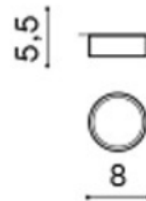

PARAMETRY ŹRÓDŁA ŚWIATŁA / LIGHTING PARAMETERS:

BUDOWA / CONSTRUCTION :	ILOŚĆ / QUANTITY	MATERIAŁ / MATERIAL	KOLOR / COLOR
• konstrukcja / type	1	akryl / ,aluminium / aluminum acryl	-
WYMIARY / DIMENSION (cm) :	WYSOKOŚĆ / HEIGHT	ŚREDNICA / SZEROKOŚĆ DIAMETER / WIDTH	DŁUGOŚĆ / LENGTH
• lampa / lamp	5,5	8	-
WYPOSAŻENIE / EQUIPMENT :	RODZAJ / TYPE	DŁUGOŚĆ / LENGTH	KOLOR / COLOR
• instrukcja montażu / instruction	w zestawie / included	-	-
• zestaw montażowy / mounting kit	w zestawie / included	-	-
OPAKOWANIE / PACKAGE (cm) :	KARTON / BOX 1	KARTON / BOX 2	KARTON / BOX 3
• wysokość / height	6,5	-	-
• szerokość / width	9	-	-
• głębokość / depth	9	-	-
• waga brutto (kg) / gross weight	0,2	-	-
• waga netto (kg) / net weight	0,15	-	-