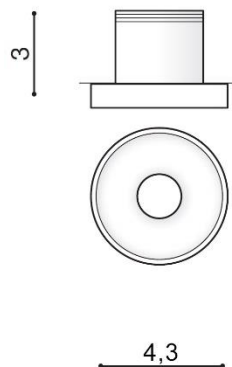

### PARAMETRY ŹRÓDŁA ŚWIATŁA / LIGHTING PARAMETERS:

BUDOWA / CONSTRUCTION :	ILOŚĆ / QUANTITY	MATERIAŁ / MATERIAL	KOLOR / COLOR
<ul style="list-style-type: none"> <li>konstrukcja / type</li> </ul>	1	aluminium / akryl / aluminum / acryl	-
WYMIARY / DIMENSION (cm) :	WYSOKOŚĆ / HEIGHT	ŚREDNICA / SZEROKOŚĆ DIAMETER / WIDTH	DŁUGOŚĆ / LENGTH
<ul style="list-style-type: none"> <li>lampa / lamp</li> </ul>	3	4,3	-
<ul style="list-style-type: none"> <li>otwór montażowy / inlet opening</li> </ul>	-	3,6	-
WYPOSAŻENIE / EQUIPMENT :	RODZAJ / TYPE	DŁUGOŚĆ / LENGTH	KOLOR / COLOR
<ul style="list-style-type: none"> <li>instrukcja montażu / instruction</li> </ul>	w zestawie / included	-	-
<ul style="list-style-type: none"> <li>zestaw montażowy / mounting kit</li> </ul>	w zestawie / included	-	-
OPAKOWANIE / PACKAGE (cm) :	KARTON / BOX 1	KARTON / BOX 2	KARTON / BOX 3
<ul style="list-style-type: none"> <li>wysokość / height</li> </ul>	7,5	-	-
<ul style="list-style-type: none"> <li>szerokość / width</li> </ul>	7,5	-	-
<ul style="list-style-type: none"> <li>głębokość / depth</li> </ul>	6,5	-	-
<ul style="list-style-type: none"> <li>waga brutto (kg) / gross weight</li> </ul>	0,08	-	-
<ul style="list-style-type: none"> <li>waga netto (kg) / net weight</li> </ul>	0,06	-	-