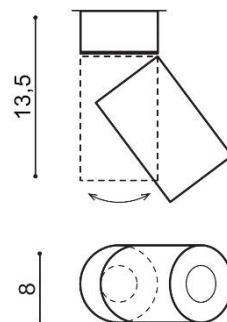

TORINO HOLDING S.A.
Strzeszyńska 33, 60-479 Poznań,
biuro@lampy.it www.azzardolighting.com

SIENA 10W 3000K / 4000K

RODZAJ / TYPE : PLAFON / PLAFON

ŹRÓDŁO ŚWIATŁA / SOURCE : LED 10W

3000K		840lm		
	White	AZ2210	SH603000	5901238422105
	Black	AZ2212	SH613000	5901238422129
	Chrome	AZ2214	SH623000	5901238422143

4000K		880lm		
	White	AZ2211	SH604000	5901238422112
	Black	AZ2213	SH614000	5901238422136
	Chrome	AZ2215	SH624000	5901238422150

PARAMETRY ŹRÓDŁA ŚWIATŁA / LIGHTING PARAMETERS:

BUDOWA / CONSTRUCTION :	ILOŚĆ / QUANTITY	MATERIAŁ / MATERIAL	KOLOR / COLOR
• konstrukcja / type	1	aluminium / aluminium	-

WYMIARY / DIMENSION (cm) :	WYSOKOŚĆ / HEIGHT	ŚREDNICA / SZEROKOŚĆ DIAMETER / WIDTH	DŁUGOŚĆ / LENGTH
• lampa / lamp	13,5	8	-
• kierunek źródła światła jest regulowany / direction of the light source is adjustable	tak / yes	-	-

WYPOSAŻENIE / EQUIPMENT :	RODZAJ / TYPE	DŁUGOŚĆ / LENGTH	KOLOR / COLOR
• instrukcja montażu / instruction	w zestawie / included	-	-
• zestaw montażowy / mounting kit	w zestawie / included	-	-

OPAKOWANIE / PACKAGE (cm) :	KARTON / BOX 1	KARTON / BOX 2	KARTON / BOX 3
• wysokość / height	15	-	-
• szerokość / width	9	-	-
• głębokość / depth	9	-	-
• waga brutto (kg) / gross weight	0,66	-	-
• waga netto (kg) / net weight	0,6	-	-

Powyższe dane mają jedynie charakter informacyjny. Rzeczywiste dane mogą się nieznacznie różnić ze względu na proces produkcyjny. TORINO HOLDING zastrzega sobie prawo do zmiany przedstawianych materiałów i parametrów technicznych produktów bez wcześniejszego powiadomienia.

Aktualizacja: 03.08.2020