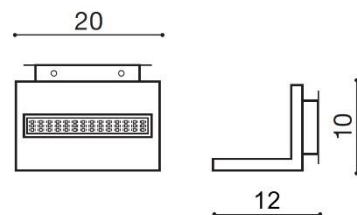

TORINO HOLDING S.A.
Strzeszyńska 33, 60-479 Poznań,
biuro@lampy.it www.azzardolighting.com

LATONA

RODZAJ / TYPE : KINKIET / WALL

ŹRÓDŁO ŚWIATŁA / SOURCE : LED 10W

	Black	AZ2204	GW-681	5901238422044
	White	AZ2205	GW-681	5901238422051

PARAMETRY ŹRÓDŁA ŚWIATŁA / LIGHTING PARAMETERS:

BUDOWA / CONSTRUCTION :	ILOŚĆ / QUANTITY	MATERIAŁ / MATERIAL	KOLOR / COLOR
• konstrukcja / type	1	aluminium / aluminum	-
WYMIARY / DIMENSION (cm) :	WYSOKOŚĆ / HEIGHT	ŚREDNICA / SZEROKOŚĆ / DIAMETER / WIDTH	DŁUGOŚĆ / LENGTH
• lampa / lamp	10	20	12
WYPOSAŻENIE / EQUIPMENT :	RODZAJ / TYPE	DŁUGOŚĆ / LENGTH	KOLOR / COLOR
• instrukcja montażu / instruction	w zestawie / included	-	-
• zestaw montażowy / mounting kit	w zestawie / included	-	-
OPAKOWANIE / PACKAGE (cm) :	KARTON 1 / BOX 1	KARTON 2 / BOX 2	KARTON 3 / BOX 3
• wysokość / height	15	-	-
• szerokość / width	21	-	-
• głębokość / depth	10	-	-
• waga brutto (kg) / gross weight	1	-	-
• waga netto (kg) / net weight	0,9	-	-