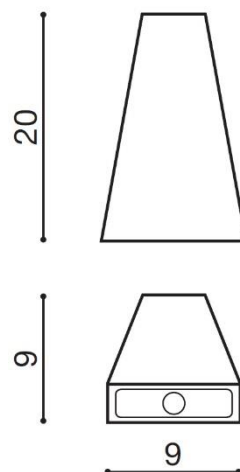

TORINO HOLDING S.A.
Strzeszyńska 33, 60-479 Poznań,
biuro@lampy.it www.azzardolighting.com

ZITA XL

RODZAJ / TYPE : ŚCIENNA / WALL

ŹRÓDŁO ŚWIATŁA / SOURCE : LED 6W (2x 3W)

	Dark Grey	AZ2200	GW-806XL	5901238422006
	Bright Grey	AZ2201	GW-807XL	5901238422013

PARAMETRY ŹRÓDŁA ŚWIATŁA / LIGHTING PARAMETERS:

440 lumens

3000K

230V

IP 54

RA ≥80

LED int

BUDOWA / CONSTRUCTION :

- konstrukcja / type

ILOŚĆ / QUANTITY

1

MATERIAŁ / MATERIAL

aluminium / aluminum

KOLOR / COLOR

-

WYMIARY / DIMENSION (cm) :

- lampa / lamp

WYSOKOŚĆ / HEIGHT

20

ŚREDNICA / SZEROKOŚĆ DIAMETER / WIDTH

9

DŁUGOŚĆ / LENGTH

9

WYPOSAŻENIE / EQUIPMENT :

- instrukcja montażu / instruction
- zestaw montażowy / mounting kit

RODZAJ / TYPE

w zestawie / included

DŁUGOŚĆ / LENGTH

KOLOR / COLOR

OPAKOWANIE / PACKAGE (cm) :

- wysokość / height
- szerokość / width
- głębokość / depth
- waga brutto (kg) / gross weight
- waga netto (kg) / net weight

KARTON 1 / BOX 1

11,5

KARTON 2 / BOX 2

-

KARTON 3 / BOX 3

-

Powyższe dane mają jedynie charakter informacyjny. Rzeczywiste dane mogą się nieznacznie różnić ze względu na proces produkcyjny. TORINO HOLDING zastrzega sobie prawo do zmiany przedstawianych materiałów i parametrów technicznych produktów bez wcześniejszego powiadomienia.

Aktualizacja: 28.10.2020