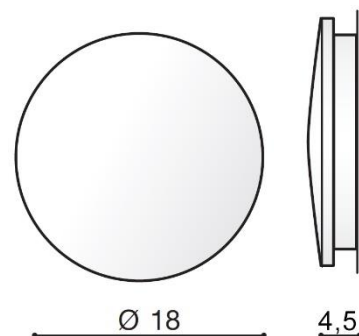

PARAMETRY ŹRÓDŁA ŚWIATŁA / LIGHTING PARAMETERS:

BUDOWA / CONSTRUCTION :	ILOŚĆ / QUANTITY	MATERIAŁ / MATERIAL	KOLOR / COLOR
• konstrukcja / type	1	aluminium / aluminum	-

WYMIARY / DIMENSION (cm) :	WYSOKOŚĆ / HEIGHT	ŚREDNICA / SZEROKOŚĆ / DIAMETER / WIDTH	DŁUGOŚĆ / LENGTH
• lampa / lamp	18	18	4,5

WYPOSAŻENIE / EQUIPMENT :	RODZAJ / TYPE	DŁUGOŚĆ / LENGTH	KOLOR / COLOR
• instrukcja montażu / instruction	w zestawie / included		
• zestaw montażowy / mounting kit	w zestawie / included		

OPAKOWANIE / PACKAGE (cm) :	KARTON 1 / BOX 1	KARTON 2 / BOX 2	KARTON 3 / BOX 3
• wysokość / height	19	-	-
• szerokość / width	19	-	-
• głębokość / depth	5	-	-
• waga brutto (kg) / gross weight	0,85	-	-
• waga netto (kg) / net weight	0,75	-	-