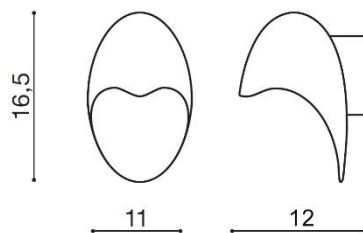

TORINO HOLDING S.A.
Strzeszyńska 33, 60-479 Poznań,
biuro@lampy.it www.azzardolighting.com

MATERA WALL

RODZAJ / TYPE : ZEWNĘTRZNA / OUTDOOR

ŹRÓDŁO ŚWIATŁA / SOURCE : 1x GU10 Max.35W

	Dark Grey	AZ2184	MAX-1381	5901238421849

PARAMETRY ŹRÓDŁA ŚWIATŁA / LIGHTING PARAMETERS:

BUDOWA / CONSTRUCTION :	ILOŚĆ / QUANTITY	MATERIAŁ / MATERIAL	KOLOR / COLOR
konstrukcja / type	1	aluminium / aluminum	-

WYMIARY / DIMENSION (cm) :	WYSOKOŚĆ / HEIGHT	ŚREDNICA / SZEROKOŚĆ / DIAMETER / WIDTH	DŁUGOŚĆ / LENGTH
lampa / lamp	16,5	11	12

WYPOSAŻENIE / EQUIPMENT :	RODZAJ / TYPE	DŁUGOŚĆ / LENGTH	KOLOR / COLOR
instrukcja montażu / instruction	w zestawie / included	-	-
zestaw montażowy / mounting kit	w zestawie / included	-	-

OPAKOWANIE / PACKAGE (cm) :	KARTON 1 / BOX 1	KARTON 2 / BOX 2	KARTON 3 / BOX 3
wysokość / height	17	-	-
szerokość / width	12	-	-
głębokość / depth	11	-	-
waga brutto (kg) / gross weight	0,5	-	-
waga netto (kg) / net weight	0,45	-	-

Powyższe dane mają jedynie charakter informacyjny. Rzeczywiste dane mogą się nieznacznie różnić ze względu na proces produkcyjny. TORINO HOLDING zastrzega sobie prawo do zmiany przedstawianych materiałów i parametrów technicznych produktów bez wcześniejszego powiadomienia.

Aktualizacja: 26.10.2020