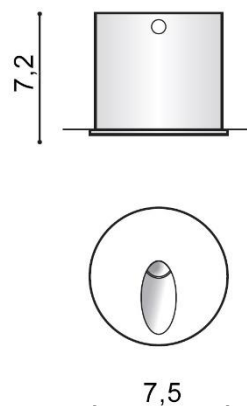

PARAMETRY ŹRÓDŁA ŚWIATŁA / LIGHTING PARAMETERS:

BUDOWA / CONSTRUCTION :	ILOŚĆ / QUANTITY	MATERIAŁ / MATERIAL	KOLOR / COLOR
• konstrukcja / type	1	aluminium / aluminum	-
WYMIARY / DIMENSION (cm) :	WYSOKOŚĆ / HEIGHT	ŚREDNICA / SZEROKOŚĆ DIAMETER / WIDTH	DŁUGOŚĆ / LENGTH
• lampa / lamp	7,2	7,5	-
WYPOSAŻENIE / EQUIPMENT :	RODZAJ / TYPE	DŁUGOŚĆ / LENGTH	KOLOR / COLOR
• instrukcja montażu / instruction	w zestawie / included	-	-
• zestaw montażowy / mounting kit	w zestawie / included	-	-
OPAKOWANIE / PACKAGE (cm) :	KARTON 1 / BOX 1	KARTON 2 / BOX 2	KARTON 3 / BOX 3
• wysokość / height	10,5	-	-
• szerokość / width	8,5	-	-
• głębokość / depth	8,5	-	-
• waga brutto (kg) / gross weight	0,25	-	-
• waga netto (kg) / net weight	0,2	-	-