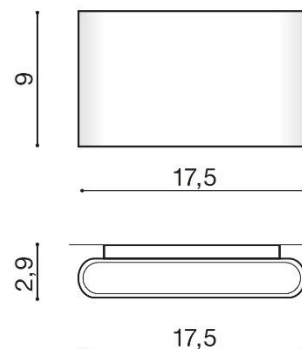

TORINO HOLDING S.A.
Strzeszyńska 33, 60-479 Poznań,
biuro@lampy.it www.azzardolighting.com

CREMONA M

RODZAJ / TYPE : ŚCIENNA / WALL

ŹRÓDŁO ŚWIATŁA / SOURCE : LED 10W

	Dark Gray	AZ2182	MAX-1016M	5901238421825
	White	AZ2181	MAX-1016M	5901238421818

PARAMETRY ŹRÓDŁA ŚWIATŁA / LIGHTING PARAMETERS:

BUDOWA / CONSTRUCTION :	ILOŚĆ / QUANTITY	MATERIAŁ / MATERIAL	KOLOR / COLOR
• konstrukcja / type	1	aluminium / aluminum	-
WYMIARY / DIMENSION (cm) :	WYSOKOŚĆ / HEIGHT	ŚREDNICA / SZEROKOŚĆ DIAMETER / WIDTH	DŁUGOŚĆ / LENGTH
• lampa / lamp	9	17,5	2,9
WYPOSAŻENIE / EQUIPMENT :	RODZAJ / TYPE	DŁUGOŚĆ / LENGTH	KOLOR / COLOR
• instrukcja montażu / instruction	w zestawie / included	-	-
• zestaw montażowy / mounting kit	w zestawie / included	-	-
OPAKOWANIE / PACKAGE (cm) :	KARTON 1 / BOX 1	KARTON 2 / BOX 2	KARTON 3 / BOX 3
• wysokość / height	4	-	-
• szerokość / width	19	-	-
• głębokość / depth	9,5	-	-
• waga brutto (kg) / gross weight	0,6	-	-
• waga netto (kg) / net weight	0,55	-	-