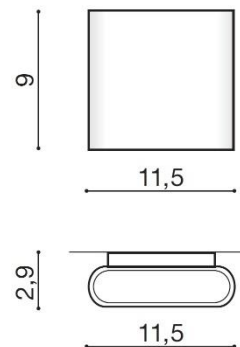

TORINO HOLDING S.A.
Strzeszyńska 33, 60-479 Poznań,
biuro@lampy.it www.azzardolighting.com

CREMONA S

RODZAJ / TYPE : ŚCIENNA / WALL

ŹRÓDŁO ŚWIATŁA / SOURCE : LED 6W

	Dark Gray	AZ2180	MAX-1015S	5901238421801
	White	AZ2179	MAX-1015S	5901238421795

PARAMETRY ŹRÓDŁA ŚWIATŁA / LIGHTING PARAMETERS:

BUDOWA / CONSTRUCTION :	ILOŚĆ / QUANTITY	MATERIAŁ / MATERIAL	KOLOR / COLOR
• konstrukcja / type	1	aluminium / aluminum	-

WYMIARY / DIMENSION (cm) :	WYSOKOŚĆ / HEIGHT	ŚREDNICA / SZEROKOŚĆ / DIAMETER / WIDTH	DŁUGOŚĆ / LENGTH
• lampa / lamp	9	11,5	2,9

WYPOSAŻENIE / EQUIPMENT :	RODZAJ / TYPE	DŁUGOŚĆ / LENGTH	KOLOR / COLOR
• instrukcja montażu / instruction	w zestawie / included		
• przewód uziemiający / earthing conductor	w zestawie / included		

OPAKOWANIE / PACKAGE (cm) :	KARTON 1 / BOX 1	KARTON 2 / BOX 2	KARTON 3 / BOX 3
• wysokość / height	4	-	-
• szerokość / width	9,5	-	-
• głębokość / depth	13	-	-
• waga brutto (kg) / gross weight	0,4	-	-
• waga netto (kg) / net weight	0,35	-	-