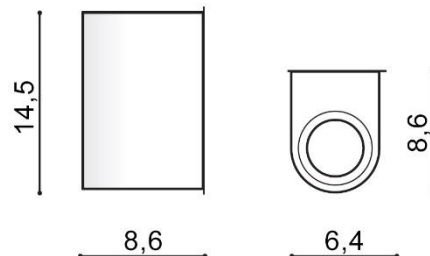

TORINO HOLDING S.A.
Strzeszyńska 33, 60-479 Poznań,
biuro@lampy.it www.azzardolighting.com

RIMINI 2

RODZAJ / TYPE : ŚCIENNA / WALL

ŹRÓDŁO ŚWIATŁA / SOURCE : 2x GU10 Max.35W

	Dark Grey	AZ2178	MAX-1172	5901238421788
	White	AZ2177	MAX-1172	5901238421771

-

WYMIARY / DIMENSION (cm) :

WYSOKOŚĆ / HEIGHT

ŚREDNICA / SZEROKOŚĆ DIAMETER / WIDTH

DŁUGOŚĆ / LENGTH

- lampa / lamp

14,5

6,4

w zestawie / included

OPAKOWANIE / PACKAGE (cm) :

KARTON 1 / BOX 1

KARTON 2 / BOX 2

KARTON 3 / BOX 3

- wysokość / height

16

-

-

- szerokość / width

10,5

-

-

- głębokość / depth

8

-