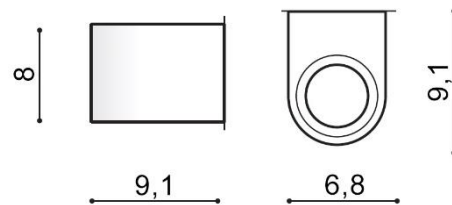

## RIMINI 1

RODZAJ / TYPE : ŚCIENNA / WALL

ŹRÓDŁO ŚWIATŁA / SOURCE : 1x GU10 Max. 35W

	Dark Grey	AZ2176	MAX-1171	5901238421764
	White	AZ2175	MAX-1171	5901238421757

### PARAMETRY ŹRÓDŁA ŚWIATŁA / LIGHTING PARAMETERS:

BUDOWA / CONSTRUCTION :	ILOŚĆ / QUANTITY	MATERIAŁ / MATERIAL	KOLOR / COLOR
• konstrukcja / type	1	aluminium / aluminum	-

WYMIARY / DIMENSION (cm) :	WYSOKOŚĆ / HEIGHT	ŚREDNICA / SZEROKOŚĆ DIAMETER / WIDTH	DŁUGOŚĆ / LENGTH
• lampa / lamp	8	6,8	9,1

WYPOSAŻENIE / EQUIPMENT :	RODZAJ / TYPE	DŁUGOŚĆ / LENGTH	KOLOR / COLOR
• instrukcja montażu / instruction	w zestawie / included	-	-
• zestaw montażowy / mounting kit	w zestawie / included	-	-

OPAKOWANIE / PACKAGE (cm) :	KARTON 1 / BOX 1	KARTON 2 / BOX 2	KARTON 3 / BOX 3
• wysokość / height	9	-	-
• szerokość / width	10,5	-	-
• głębokość / depth	8	-	-
• waga brutto (kg) / gross weight	0,35	-	-
• waga netto (kg) / net weight	0,3	-	-