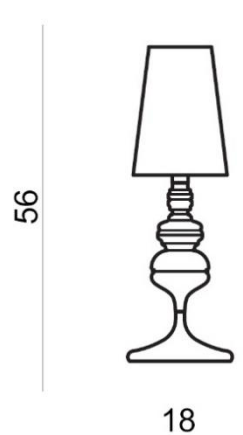

TORINO HOLDING S.A.
Strzeszyńska 33, 60-479 Poznań,
biuro@lampy.it www.azzardolighting.com

BAROCO TABLE

RODZAJ / TYPE : STOŁOWA / TABLE

ŹRÓDŁO ŚWIATŁA / SOURCE : E27 x 1 Max.50W

Black	AZ2162	AC-7121-1	5901238421627
-------	--------	-----------	---------------

PARAMETRY ŹRÓDŁA ŚWIATŁA / LIGHTING PARAMETERS:

BUDOWA / CONSTRUCTION :	ILOŚĆ / QUANTITY	MATERIAŁ / MATERIAL	KOLOR / COLOR
• konstrukcja / type	1	metal / tkanina / metal / fabric	czarny / black
• klosz / shade	1	tkanina / fabric	czarny / black
• podstawa / base	1	metal / metal	czarny / black

WYMIARY / DIMENSION (cm) :	WYSOKOŚĆ / HEIGHT	ŚREDNICA / SZEROKOŚĆ DIAMETER / WIDTH	DŁUGOŚĆ / LENGTH
• lampa / lamp	56	18	-
• klosz / shade	27	18	-
• podstawa / base	1,5	16	-

WYPOSAŻENIE / EQUIPMENT :	RODZAJ / TYPE	DŁUGOŚĆ / LENGTH	KOLOR / COLOR
• przewód zasilający / power cord	w zestawie / included	1 x 160 cm	czarny / black
• wyłącznik na przewodzie / switch on the wire	w zestawie / included	-	-
• instrukcja montażu / installation instruction	w zestawie / included	-	-
• pilot + instrukcja / pilot + instruction	w zestawie / included	-	-