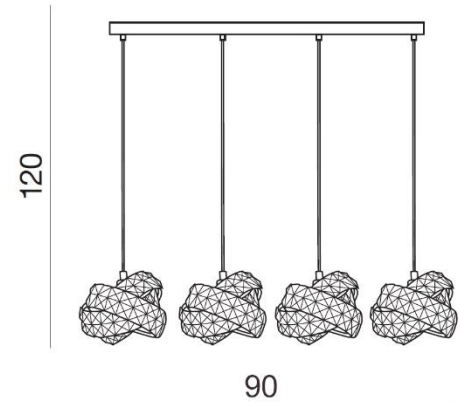

Azzardo®

TORINO HOLDING S.A.
Strzeszyńska 33, 60-479 Poznań,
biuro@lampy.it www.azzardolighting.com

BARI 4

RODZAJ / TYPE : WISZĄCA / PENDANT

ŹRÓDŁO ŚWIATŁA / SOURCE : 4 x G9 Max.40W

AZ2105	DEL-8348-4P	5901238421054
--------	-------------	---------------

PARAMETRY ŹRÓDŁA ŚWIATŁA / LIGHTING PARAMETERS:

BUDOWA / CONSTRUCTION :	ILOŚĆ / QUANTITY	MATERIAŁ / MATERIAL	KOLOR / COLOR
• konstrukcja / type	1	metal, kryształ / metal, crystal	chrom / kryształ / chrome / crystal
• klosz / shade	4	metal, kryształ / metal, crystal	chrom / kryształ / chrome / crystal
• podsufitka / ceiling base	1	metal / metal	chrom / chrome

WYMIARY / DIMENSION (cm) :	WYSOKOŚĆ / HEIGHT	ŚREDNICA / SZEROKOŚĆ DIAMETER / WIDTH	DŁUGOŚĆ / LENGTH
• lampa / lamp	120	90	18
• klosz / shade	12	18	-
• podsufitka / ceiling base	2,5	76	6
• regulacja wysokości / height adjustment	tak / yes	-	-

WYPOSAŻENIE / EQUIPMENT :	RODZAJ / TYPE	DŁUGOŚĆ / LENGTH	KOLOR / COLOR
• instrukcja montażu / installation instructions	w zestawie / included	-	-
• zestaw montażowy / mounting kit	w zestawie / included	-	-
OPAKOWANIE / PACKAGE (cm) :	KARTON 1 / BOX 1	KARTON 2 / BOX 2	KARTON 3 / BOX 3
• wysokość / height	24	-	-
• szerokość / width	84	-	-
• głębokość / depth	23	-	-
• waga brutto (kg) / gross weight	5,3	-	-
• waga netto (kg) / net weight	4,8	-	-