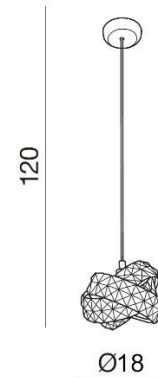

AZzardo®

TORINO HOLDING S.A.
Strzeszyńska 33, 60-479 Poznań,
biuro@lampy.it www.azzardolighting.com

BARI 1

RODZAJ / TYPE : WISZĄCA / PENDANT

ŹRÓDŁO ŚWIATŁA / SOURCE : G9 1xMax. 40W

AZ2104	DEL-8348-1P	5901238421047
--------	-------------	---------------

PARAMETRY ŹRÓDŁA ŚWIATŁA / LIGHTING PARAMETERS:

BUDOWA / CONSTRUCTION :	ILOŚĆ / QUANTITY	MATERIAŁ / MATERIAL	KOLOR / COLOR
• konstrukcja / type	1	metal, kryształ / metal, crystal	-
• klosz / shade	1	metal, kryształ / metal, crystal	-
• podsufitka / ceiling base	1	metal / metal	-

WYMIARY / DIMENSION (cm) :	WYSOKOŚĆ / HEIGHT	ŚREDNICA / SZEROKOŚĆ DIAMETER / WIDTH	DŁUGOŚĆ / LENGTH
• lampa / lamp	120	18	-
• klosz / shade	12	18	-
• podsufitka / ceiling base	2,5	10	-
• regulacja wysokości / height adjustment	tak / yes	-	-