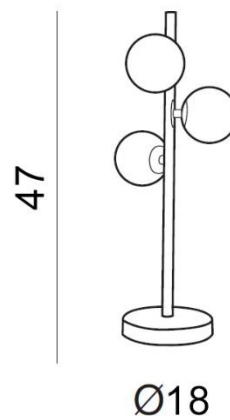

TORINO HOLDING S.A.
Strzeszyńska 33, 60-479 Poznań,
biuro@lampy.it www.azzardolighting.com

SYBILLA 3 TABLE

RODZAJ / TYPE : STOŁOWA / TABLE

ŹRÓDŁO ŚWIATŁA / SOURCE : 3 x G9 Max. 25W

AZ2103 DEL-8389-3T 5901238421030

PARAMETRY ŹRÓDŁA ŚWIATŁA / LIGHTING PARAMETERS:

BUDOWA / CONSTRUCTION :	ILOŚĆ / QUANTITY	MATERIAŁ / MATERIAL	KOLOR / COLOR
• konstrukcja / type	1	metal / szkło / metal / glass	chrome / chrom
• shade / klosz	3	szkło / glass	mleczne szkło / milk glass
• podstawa / base	1	metal / metal	chrome / chrom

WYMIARY / DIMENSION (cm) :	WYSOKOŚĆ / HEIGHT	ŚREDNICA / SZEROKOŚĆ DIAMETER / WIDTH	DŁUGOŚĆ / LENGTH
• lampa / lamp	47	18	-
• klosz / shade	8	8	-
• podstawa / base	2,5	13	-

WYPOSAŻENIE / EQUIPMENT :	RODZAJ / TYPE	DŁUGOŚĆ / LENGTH	KOLOR / COLOR
• przewód zasilający / power cord	w zestawie / included	145 cm	przezroczysty / transparent
• wyłącznik na przewodzie / switch on the wire	w zestawie / included	-	-
• instrukcja montażu / installation instruction	w zestawie / included	-	-
• zestaw montażowy / mounting kit	w zestawie / included	-	-

OPAKOWANIE / PACKAGE (cm) :	KARTON 1 / BOX 1	KARTON 2 / BOX 2	KARTON 3 / BOX 3
• wysokość / height	49	-	-
• szerokość / width	21	-	-
• głębokość / depth	14	-	-
• waga brutto (kg) / gross weight	1,6	-	-
• waga netto (kg) / net weight	1,4	-	-