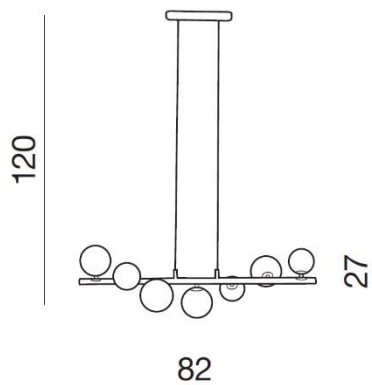

TORINO HOLDING S.A.
Strzeszyńska 33, 60-479 Poznań,
biuro@lampy.it www.azzardolighting.com

SYBILLA 7 PENDANT

RODZAJ / TYPE : WISZĄCA / PENDANT

ŹRÓDŁO ŚWIATŁA / SOURCE : 7 x G9 Max. 25W

AZ2102 DEL-8389-7P 5901238421023

PARAMETRY ŹRÓDŁA ŚWIATŁA / LIGHTING PARAMETERS:

BUDOWA / CONSTRUCTION :	ILOŚĆ / QUANTITY	MATERIAŁ / MATERIAL	KOLOR / COLOR
• konstrukcja / type	1	metal,szko / metal,glass	chrome / chrom
• shade / klosz	7	szko / glass	mleczne szkło / milk glass
• podsufitka / ceiling base	1	metal / metal	chrome / chrom

WYMIARY / DIMENSION (cm) :	WYSOKOŚĆ / HEIGHT	ŚREDNICA / SZEROKOŚĆ DIAMETER / WIDTH	DŁUGOŚĆ / LENGTH
• lampa / lamp	120	82	27
• klosz / shade	3 x 12 / 4 x 10	3 x 12 / 4 x 10	-
• podsufitka / ceiling base	2	26	4
• regulacja wysokości / height adjustment	tak / yes	-	-

WYPOSAŻENIE / EQUIPMENT :	RODZAJ / TYPE	DŁUGOŚĆ / LENGTH	KOLOR / COLOR
• instrukcja montażu / instruction	w zestawie / included	-	-
• zestaw montażowy / mounting kit	w zestawie / included	-	-

OPAKOWANIE / PACKAGE (cm) :	KARTON 1 / BOX 1	KARTON 2 / BOX 2	KARTON 3 / BOX 3
• wysokość / height	32	-	-
• szerokość / width	18	-	-
• głębokość / depth	83	-	-
• waga brutto (kg) / gross weight	3,1	-	-
• waga netto (kg) / net weight	2,8	-	-