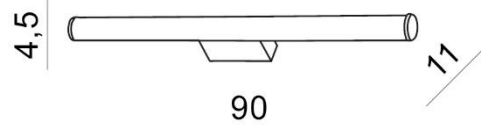

TORINO HOLDING S.A.
Strzeszyńska 33, 60-479 Poznań,
biuro@lampy.it www.azzardolighting.com

JARO 90 3000K

RODZAJ / TYPE : KINKIET / WALL

ŹRÓDŁO ŚWIATŁA / SOURCE : LED 18W

AZ2093 LIN-3002-90 5901238420934