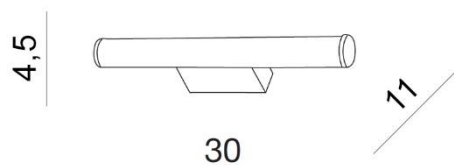

PARAMETRY ŹRÓDŁA ŚWIATŁA / LIGHTING PARAMETERS:

BUDOWA / CONSTRUCTION :	ILOŚĆ / QUANTITY	MATERIAŁ / MATERIAL	KOLOR / COLOR
• konstrukcja / type	1	aluminium / akryl / aluminum / acryl	-
WYMIARY / DIMENSION (cm) :	WYSOKOŚĆ / HEIGHT	ŚREDNICA / SZEROKOŚĆ / DIAMETER / WIDTH	DŁUGOŚĆ / LENGTH
• lampa / lamp	4,5	30	11
WYPOSAŻENIE / EQUIPMENT :	RODZAJ / TYPE	DŁUGOŚĆ / LENGHT	KOLOR / COLOR
• instrukcja montażu / instruction	w zestawie / included	-	-
• zestaw montażowy / mounting kit	w zestawie / included	-	-
OPAKOWANIE / PACKAGE (cm) :	KARTON / BOX 1	KARTON / BOX 2	KARTON / BOX 3
• wysokość / height	16	-	-
• szerokość / width	36	-	-
• głębokość / depth	10	-	-
• waga brutto (kg) / gross weight	0,8	-	-
• waga netto (kg) / net weight	0,7	-	-