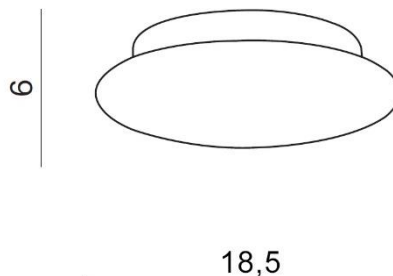

TORINO HOLDING S.A.
Strzeszyńska 33, 60-479 Poznań,
biuro@lampy.it www.azzardolighting.com

EOS M

RODZAJ / TYPE : PLAFON / TOP

ŹRÓDŁO ŚWIATŁA / SOURCE : LED 6W

AZ2071	LIN-1614-6W	5901238420712	260 lm
--------	-------------	---------------	--------

WYMIARY / DIMENSION (cm) :	WYSOKOŚĆ / HEIGHT	ŚREDNICA / SZEROKOŚĆ DIAMETER / WIDTH	DŁUGOŚĆ / LENGTH
• lampa / lamp	6	18,5	-

WYPOSAŻENIE / EQUIPMENT :	RODZAJ / TYPE	DŁUGOŚĆ / LENGTH	KOLOR / COLOR
• instrukcja montażu / installation instruction	w zestawie / included	-	-
• zestaw montażowy / mounting kit	w zestawie / included	-	-

OPAKOWANIE / PACKAGE (cm) :	KARTON 1 / BOX 1	KARTON 2 / BOX 2	KARTON 3 / BOX 3
• wysokość / height	26	-	-
• szerokość / width	10	-	-
• głębokość / depth	26	-	-
• waga brutto (kg) / gross weight	0,9	-	-
• waga netto (kg) / net weight	0,8	-	-