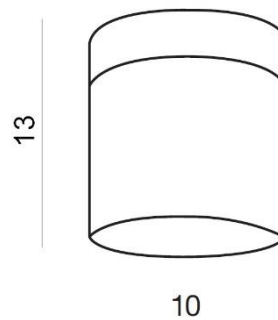

TORINO HOLDING S.A.
Strzeszyńska 33, 60-479 Poznań,
biuro@lampy.it www.azzardolighting.com

LIR

RODZAJ / TYPE : PLAFON / TOP

ŹRÓDŁO ŚWIATŁA / SOURCE : LED 6W

AZ2068 LIN-1612 5901238420682