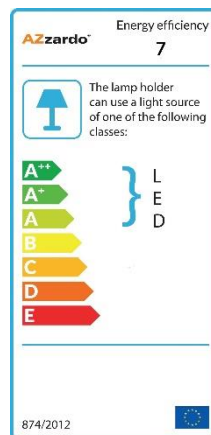

ECO ALEX

RODZAJ / TYPE : PLAFON / PLAFON

ŹRÓDŁO ŚWIATŁA / SOURCE :

1 x ES111 Max. 50W or ADAP 111

+ GU10 Max. 40W

	White	AZ1835	GM4211	5901238418351
	Black	AZ1834	GM4211	5901238418344

PARAMETRY ŹRÓDŁA ŚWIATŁA / LIGHTING PARAMETERS:

BUDOWA / CONSTRUCTION :	ILOŚĆ / QUANTITY	MATERIAŁ / MATERIAL	KOLOR / COLOR
• konstrukcja / type	1	aluminium / aluminum	-

WYMIARY / DIMENSION (cm) :	WYSOKOŚĆ / HEIGHT	ŚREDNICA / SZEROKOŚĆ / DIAMETER / WIDTH	DŁUGOŚĆ / LENGTH
• lampa / lamp	8,5	12	12