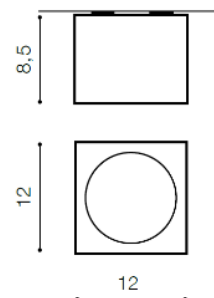

ECO ALEX

RODZAJ / TYPE : PLAFON / PLAFON

ŹRÓDŁO ŚWIATŁA / SOURCE :

1 x ES111 Max. 50W or ADAP 111

+ GU10 Max. 40W

	White	AZ1835	GM4211	5901238418351
	Black	AZ1834	GM4211	5901238418344

PARAMETRY ŹRÓDŁA ŚWIATŁA / LIGHTING PARAMETERS:

BUDOWA / CONSTRUCTION :	ILOŚĆ / QUANTITY	MATERIAŁ / MATERIAL	KOLOR / COLOR
• konstrukcja / type	1	aluminium / aluminum	-

WYMIARY / DIMENSION (cm) :	WYSOKOŚĆ / HEIGHT	ŚREDNICA / SZEROKOŚĆ / DIAMETER / WIDTH	DŁUGOŚĆ / LENGTH
• lampa / lamp	8,5	12	12

WYPOSAŻENIE / EQUIPMENT :	RODZAJ / TYPE	DŁUGOŚĆ / LENGTH	KOLOR / COLOR
• złącze GU10 / connector GU10	w zestawie / included	-	-
• instrukcja montażu / instruction	w zestawie / included	-	-
• zestaw montażowy / mounting kit	w zestawie / included	-	-

OPAKOWANIE / PACKAGE (cm) :	KARTON / BOX 1	KARTON / BOX 2	KARTON / BOX 3
• wysokość / height	9,5	-	-
• szerokość / width	12,5	-	-
• głębokość / depth	12,5	-	-
• waga brutto (kg) / gross weight	0,55	-	-
• waga netto (kg) / net weight	0,5	-	-

Powyższe dane mają jedynie charakter informacyjny. Rzeczywiste dane mogą się nieznacznie różnić ze względu na proces produkcyjny. TORINO HOLDING zastrzega sobie prawo do zmiany przedstawianych materiałów i parametrów technicznych produktów bez wcześniejszego powiadomienia.