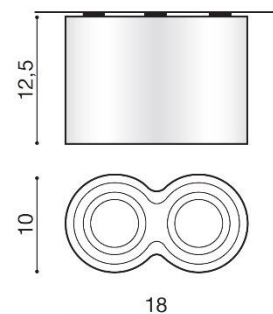

TORINO HOLDING S.A.
Strzeszyńska 33, 60-479 Poznań,
biuro@lampy.it www.azzardolighting.com

BROSS 2

RODZAJ / TYPE : PLAFON / PLAFON

ŹRÓDŁO ŚWIATŁA / SOURCE : 2x GU10 Max. 50W

	White	AZ0859	GM4200	5901238408598
	Black / Aluminum	AZ0782	GM4200	5901238407829
	Chrome	AZ0941	GM4200	5901238409410
	White / Aluminum	AZ0784	GM4200	5901238407843
	Aluminum	AZ0783	GM4200	5901238407836
	White / Black	AZ1753	GM4200	5901238417538
	Bright Grey	AZ1787	GM4200	5901238417873
	Black	AZ2136	GM4200	5901238421368
	Black/Gold	AZ2956		5901238429562

PARAMETRY ŹRÓDŁA ŚWIATŁA / LIGHTING PARAMETERS:

BUDOWA / CONSTRUCTION :	ILOŚĆ / QUANTITY	MATERIAŁ / MATERIAL	KOLOR / COLOR
• konstrukcja / type	1	aluminium / aluminum	-

WYMIARY / DIMENSION (cm) :	WYSOKOŚĆ / HEIGHT	ŚREDNICA / SZEROKOŚĆ / DIAMETER / WIDTH	DŁUGOŚĆ / LENGTH
• lampa / lamp	12,5	18	10
• kierunek źródła światła jest regulowany / direction of the light source is adjustable	tak / yes	-	-

WYPOSAŻENIE / EQUIPMENT :	RODZAJ / TYPE	DŁUGOŚĆ / LENGTH	KOLOR / COLOR
• instrukcja montażu / instruction	w zestawie / included	-	-
• zestaw montażowy / mounting kit	w zestawie / included	-	-

OPAKOWANIE / PACKAGE (cm) :	KARTON / BOX 1	KARTON / BOX 2	KARTON / BOX 3
• wysokość / height	14,5	-	-
• szerokość / width	10,5	-	-
• głębokość / depth	20	-	-
• waga brutto (kg) / gross weight	1	-	-
• waga netto (kg) / net weight	0,9	-	-