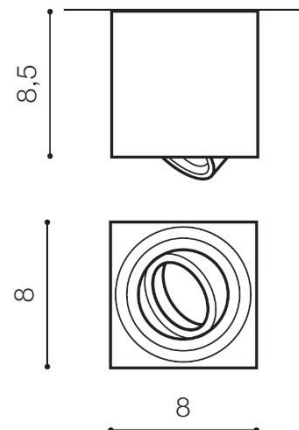

TORINO HOLDING S.A.
Strzeszyńska 33, 60-479 Poznań,
biuro@lampy.it www.azzardolighting.com

MINI ELOY

RODZAJ / TYPE : PLAFON / PLAFON

ŹRÓDŁO ŚWIATŁA / SOURCE : 1x GU10 Max. 50W

	Aluminum	AZ1754	GM4006	5901238417545
	Black	AZ1712	GM4006	5901238417125
	White	AZ1713	GM4006	5901238417132
	Chrome	AZ1755	GM4006	5901238417552

PARAMETRY ŹRÓDŁA ŚWIATŁA / LIGHTING PARAMETERS:

BUDOWA / CONSTRUCTION :	ILOŚĆ / QUANTITY	MATERIAŁ / MATERIAL	KOLOR / COLOR
• konstrukcja / type	1	aluminium / aluminum	-

WYMIARY / DIMENSION (cm) :	WYSOKOŚĆ / HEIGHT	ŚREDNICA / SZEROKOŚĆ DIAMETER / WIDTH	DŁUGOŚĆ / LENGTH
• lampa / lamp	8,5	8	8
• kierunek źródła światła jest regulowany / direction of the light source is adjustable	tak / yes	-	-

WYPOSAŻENIE / EQUIPMENT :	RODZAJ / TYPE	DŁUGOŚĆ / LENGTH	KOLOR / COLOR
• instrukcja montażu / instruction	w zestawie / included	-	-
• zestaw montażowy / mounting kit	w zestawie / included	-	-

OPAKOWANIE / PACKAGE (cm) :	KARTON / BOX 1	KARTON / BOX 2	KARTON / BOX 3
• wysokość / height	10,5	-	-
• szerokość / width	8,5	-	-
• głębokość / depth	8,5	-	-
• waga brutto (kg) / gross weight	0,35	-	-
• waga netto (kg) / net weight	0,3	-	-