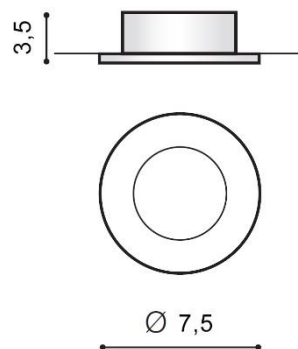

TORINO HOLDING S.A.
Strzeszyńska 33, 60-479 Poznań,
biuro@lampy.it www.azzardolighting.com

IVO

RODZAJ / TYPE : WPUST / INPUT

ŹRÓDŁO ŚWIATŁA / SOURCE : GU10 1x Max.50W

	Aluminum	AZ0758	GM2100	5901238407584
	Black	AZ1716	GM2100	5901238417163
	White	AZ0759	GM2100	5901238407591
	Chrome	AZ1717	GM2100	5901238417170

PARAMETRY ŹRÓDŁA ŚWIATŁA / LIGHTING PARAMETERS:

BUDOWA / CONSTRUCTION :	ILOŚĆ / QUANTITY	MATERIAŁ / MATERIAL	KOLOR / COLOR
• konstrukcja / type	1	aluminium / aluminum	-

WYMIARY / DIMENSION (cm) :	WYSOKOŚĆ / HEIGHT	ŚREDNICA / SZEROKOŚĆ DIAMETER / WIDTH	DŁUGOŚĆ / LENGTH
• lampa / lamp	3,5	7,5	-
• otwór montażowy / inlet opening	-	6,2	-

WYPOSAŻENIE / EQUIPMENT :	RODZAJ / TYPE	DŁUGOŚĆ / LENGTH	KOLOR / COLOR
• złącze GU 10 / connector GU 10	w zestawie / included	-	-
• instrukcja montażu / instruction	w zestawie / included	-	-
• zestaw montażowy / mounting kit	W zestawie / included	-	-

OPAKOWANIE / PACKAGE (cm) :	KARTON / BOX 1	KARTON / BOX 2	KARTON / BOX 3
• wysokość / height	5,5	-	-
• szerokość / width	8,5	-	-
• głębokość / depth	8,5	-	-
• waga brutto (kg) / gross weight	0,1	-	-
• waga netto (kg) / net weight	0,09	-	-