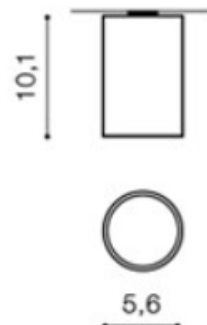

MINI ROUND

RODZAJ / TYPE : PLAFON / PLAFON

ŹRÓDŁO ŚWIATŁA / SOURCE : 1x GU10 Max. 50W

	White	AZ1706	GM4115	5901238417064
	Black	AZ1781	GM4115	5901238417811
	Chrome	AZ1707	GM4115	5901238417071

PARAMETRY ŹRÓDŁA ŚWIATŁA / LIGHTING PARAMETERS:

BUDOWA / CONSTRUCTION :	ILOŚĆ / QUANTITY	MATERIAŁ / MATERIAL	KOLOR / COLOR
• konstrukcja / type	1	aluminium / aluminium	-

WYMIARY / DIMENSION (cm) :	WYSOKOŚĆ / HEIGHT	ŚREDNICA / SZEROKOŚĆ DIAMETER / WIDTH	DŁUGOŚĆ / LENGTH
• lampa / lamp	10,1	5,6	-

WYPOSAŻENIE / EQUIPMENT :	RODZAJ / TYPE	DŁUGOŚĆ / LENGTH	KOLOR / COLOR
• instrukcja montażu / instruction	w zestawie / included	-	-
• zestaw montażowy / mounting kit	w zestawie / included	-	-

OPAKOWANIE / PACKAGE (cm) :	KARTON / BOX 1	KARTON / BOX 2	KARTON / BOX 3
• wysokość / height	11	-	-
• szerokość / width	6,5	-	-
• głębokość / depth	6,5	-	-
• waga brutto (kg) / gross weight	0,2	-	-
• waga netto (kg) / net weight	0,16	-	-