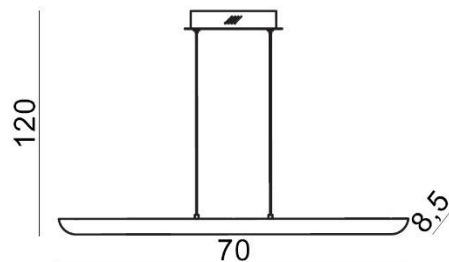

PARAMETRY ŹRÓDŁA ŚWIATŁA / LIGHTING PARAMETERS:

BUDOWA / CONSTRUCTION :	ILOŚĆ / QUANTITY	MATERIAŁ / MATERIAL	KOLOR / COLOR
• konstrukcja / type	1	metal / akryl / metal / acryl	-
• shade / klosz	1	metal / akryl / metal / acryl	-
• podsufitka / ceiling base	1	metal / metal	-

WYMIARY / DIMENSION (cm) :	WYSOKOŚĆ / HEIGHT	ŚREDNICA / SZEROKOŚĆ DIAMETER / WIDTH	DŁUGOŚĆ / LENGTH
• lampa / lamp	120	70	8,5
• klosz / shade	4,5	70	7
• podsufitka / ceiling base	6	33	8,5
• regulacja wysokości / height adjustment	tak / yes	-	-