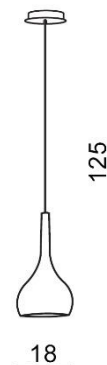

TORINO HOLDING S.A.
Strzeszyńska 33, 60-479 Poznań,
biuro@lampy.it www.azzardolighting.com

Soul 1

RODZAJ / TYPE : WISZĄCA / PENDANT

ŹRÓDŁO ŚWIATŁA / SOURCE : E27 1xMax. 60W

	Black	AZ0273	LP5114-1	5901238402732
	Chrome	AZ1652	LP5114-1	5901238416524
	White	AZ0272	LP5114-1	5901238402725

PARAMETRY ŹRÓDŁA ŚWIATŁA / LIGHTING PARAMETERS:

BUDOWA / CONSTRUCTION :	ILOŚĆ / QUANTITY	MATERIAŁ / MATERIAL	KOLOR / COLOR
• konstrukcja / type	1	metal, szkło / metal, glass	-
• klosz / shade	1	szkło / glass	-
• podsufitka / ceiling base	1	metal / metal	-

WYMIARY / DIMENSION (cm) :	WYSOKOŚĆ / HEIGHT	ŚREDNICA / SZEROKOŚĆ DIAMETER / WIDTH	DŁUGOŚĆ / LENGTH
• lampa / lamp	125	18	-
• klosz / shade	40	18	-
• podsufitka / ceiling base	2,5	14	-
• regulacja wysokości / height adjustment	tak / yes	-	-