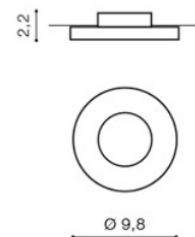

PARAMETRY ŹRÓDŁA ŚWIATŁA / LIGHTING PARAMETERS:

BUDOWA / CONSTRUCTION :	ILOŚĆ / QUANTITY	MATERIAŁ / MATERIAL	KOLOR / COLOR
• konstrukcja / type	1	aluminum / aluminium	-

WYMIARY / DIMENSION (cm) :	WYSOKOŚĆ / HEIGHT	ŚREDNICA / SZEROKOŚĆ DIAMETER / WIDTH	DŁUGOŚĆ / LENGTH
• lampa / lamp	2,2	9,8	-
• głębokość montażowa / depth of the opening	2	-	-
• otwór montażowy / inlet opening	-	6,4	-

OPAKOWANIE / PACKAGE (cm) :	KARTON / BOX 1	KARTON / BOX 2	KARTON / BOX 3
• wysokość / height	10,5	-	-
• szerokość / width	10,5	-	-
• głębokość / depth	5	-	-
• waga brutto (kg) / gross weight	0,12	-	-
• waga netto (kg) / net weight	0,06	-	-