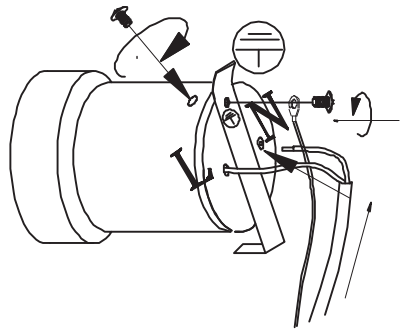

Model: 4401M

Product Name: UMBRA 31 ROUND

**Azzardo**  
collezione

1

2

3

4