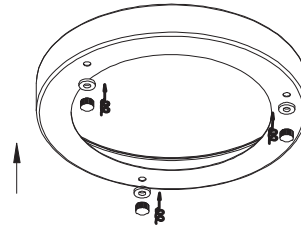

Model: 4401M

Product Name: UMBRA 31 ROUND

**Azzardo**  
collezione

1

2

3

4