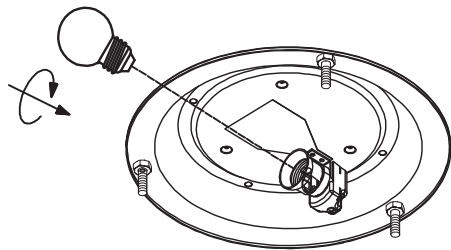

Model: 4401M

Product Name: UMBRA 31 ROUND

**Azzardo**  
collezione

1

2

3

4