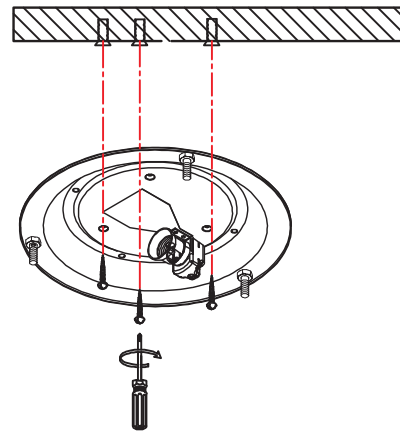

Model: 4401M

Product Name: UMBRA 31 ROUND

**Azzardo**  
collezione

1

2

3

4