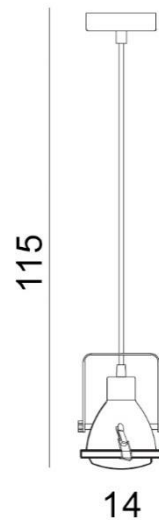

TORINO HOLDING S.A.
Strzeszyńska 33, 60-479 Poznań,
biuro@lampy.it www.azzardolighting.com

TOBRUK PENDANT

RODZAJ / TYPE : WISZĄCA / PENDANT

ŹRÓDŁO ŚWIATŁA / SOURCE : 1 x GU10 Max. 25W

AZ1585	P515-CO	5901238415855
--------	---------	---------------

PARAMETRY ŹRÓDŁA ŚWIATŁA / LIGHTING PARAMETERS:

BUDOWA / CONSTRUCTION :	ILOŚĆ / QUANTITY	MATERIAŁ / MATERIAL	KOLOR / COLOR
• konstrukcja / type	1	metal/szkło /metal/glass	concrete / beton
• klosz / shade	1	metal/szkło /metal/glass	concrete / beton
• podsufitka / ceiling base	1	metal / metal	concrete / beton

WYMIARY / DIMENSION (cm) :	WYSOKOŚĆ / HEIGHT	ŚREDNICA / SZEROKOŚĆ DIAMETER / WIDTH	DŁUGOŚĆ / LENGTH
• lampa / lamp	115	14	-
• klosz / shade	16	14	-
• podsufitka / ceiling base	2	10	-
• regulacja wysokości / height adjustment	tak / yes	-	-
• kierunek źródła światła jest regulowany / direction of the light source is ajustable	tak / yes	-	-

WYPOSAŻENIE / EQUIPMENT :	RODZAJ / TYPE	DŁUGOŚĆ / LENGTH	KOLOR / COLOR
• instrukcja montażu / instruction	w zestawie / included	-	-
• zestaw montażowy/ mounting kit	w zestawie / included	-	-
OPAKOWANIE / PACKAGE (cm) :	KARTON / BOX 1	KARTON / BOX 2	KARTON / BOX 3
• wysokość / height	18	-	-
• szerokość / width	15	-	-
• głębokość / depth	15	-	-
• waga brutto (kg) / gross weight	0,8	-	-
• waga netto (kg) / net weight	0,7	-	-