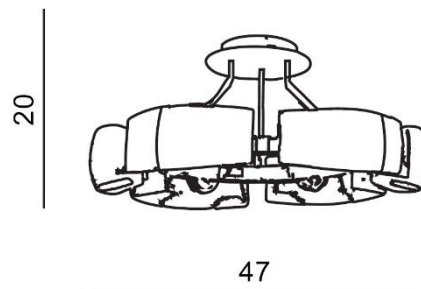

TORINO HOLDING S.A.
Strzeszyńska 33, 60-479 Poznań,
biuro@lampy.it www.azzardolighting.com

FIONA TOP

RODZAJ / TYPE : PLAFON / TOP

ŹRÓDŁO ŚWIATŁA / SOURCE : 6 X G9 Max.40W

AZ1554	MC1029-6	5901238415541

PARAMETRY ŹRÓDŁA ŚWIATŁA / LIGHTING PARAMETERS:

BUDOWA / CONSTRUCTION :	ILOŚĆ / QUANTITY	MATERIAŁ / MATERIAL	KOLOR / COLOR
• konstrukcja / type	1	metal / szkło / metal / glass	chrom / chrome
• klosz / shade	6	szkło / glass	-

WYMIARY / DIMENSION (cm) :	WYSOKOŚĆ / HEIGHT	ŚREDNICA / SZEROKOŚĆ / DIAMETER / WIDTH	DŁUGOŚĆ / LENGTH
• lampa / lamp	20	47	-
• klosz / shade	8	19,5	7

WYPOSAŻENIE / EQUIPMENT :	RODZAJ / TYPE	DŁUGOŚĆ / LENGTH	KOLOR / COLOR
• instrukcja montażu / instruction	w zestawie / included	-	-
• zestaw montażowy / mounting kit	w zestawie / included	-	-

OPAKOWANIE / PACKAGE (cm) :	KARTON 1 / BOX 1	KARTON 2 / BOX 2	KARTON 3 / BOX 3
• wysokość / height	32	-	-
• szerokość / width	47	-	-
• głębokość / depth	42	-	-
• waga brutto (kg) / gross weight	4,9	-	-
• waga netto (kg) / net weight	4,4	-	-

Powyższe dane mają jedynie charakter informacyjny. Rzeczywiste dane mogą się nieznacznie różnić ze względu na proces produkcyjny. TORINO HOLDING zastrzega sobie prawo do zmiany przedstawianych materiałów i parametrów technicznych produktów bez wcześniejszego powiadomienia.

Aktualizacja: 13.07.2020