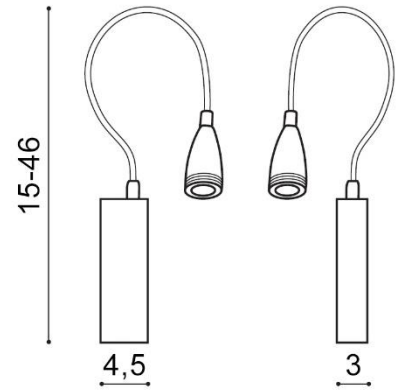

VERONICA

RODZAJ / TYPE : KINKIET / WALL

ŹRÓDŁO ŚWIATŁA / SOURCE : LED 1 x 3W

	White	AZ1547	MB459-Z	5901238415473
	Black	AZ1548	MB459-Z	5901238415480
	Chrome	AZ1546	MB459-Z	5901238415466

PARAMETRY ŹRÓDŁA ŚWIATŁA / LIGHTING PARAMETERS:

BUDOWA / CONSTRUCTION :	ILOŚĆ / QUANTITY	MATERIAŁ / MATERIAL	KOLOR / COLOR
• konstrukcja / type	1	aluminium / aluminum	-

WYMIARY / DIMENSION (cm) :	WYSOKOŚĆ / HEIGHT	ŚREDNICA / SZEROKOŚĆ DIAMETER / WIDTH	DŁUGOŚĆ / LENGTH
• lampa / lamp	15 - 46	3	4,5
• kierunek źródła światła jest regulowany / direction of the light source is adjustable	tak / yes	-	-

WYPOSAŻENIE / EQUIPMENT :	RODZAJ / TYPE	DŁUGOŚĆ / LENGTH	KOLOR / COLOR
• instrukcja montażu / instruction	w załączeniu / included	-	-
• zestaw montażowy / mounting kit	w załączeniu / included	-	-

OPAKOWANIE / PACKAGE (cm) :	KARTON 1 / BOX 1	KARTON 2 / BOX 2	KARTON 3 / BOX 3
• wysokość / height	6	-	-
• szerokość / width	15	-	-
• głębokość / depth	24	-	-
• waga brutto (kg) / gross weight	0,5	-	-
• waga netto (kg) / net weight	0,4	-	-