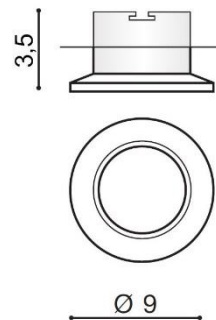

ADAMO MIDST

RODZAJ / TYPE : WPUST / INPUT

ŹRÓDŁO ŚWIATŁA / SOURCE : 1 x GU10 Max 50W

	White Matt	AZ1483	NC1825-M	5901238414834
	Chrome	AZ1481	NC1825-M	5901238414810
	Black Chrome	AZ1480	NC1825-M	5901238414803
	Gold	AZ1482	NC1825-M	5901238414827
	Black Matt	AZ2562	NC1825-M-SBK	5901238425625

PARAMETRY ŹRÓDŁA ŚWIATŁA / LIGHTING PARAMETERS:

BUDOWA / CONSTRUCTION :	ILOŚĆ / QUANTITY	MATERIAŁ / MATERIAL	KOLOR / COLOR
• konstrukcja / type	1	aluminum / aluminium	-

WYMIARY / DIMENSION (cm) :	WYSOKOŚĆ / HEIGHT	ŚREDNICA / SZEROKOŚĆ DIAMETER / WIDTH	DŁUGOŚĆ / LENGTH
• lampa / lamp	3,5	9	-
• głębokość montażowa / depth of the opening	3,1		
• otwór montażowy / inlet opening	-	6,5	-

OPAKOWANIE / PACKAGE (cm) :	KARTON / BOX 1	KARTON / BOX 2	KARTON / BOX 3
• wysokość / height	5	-	-
• szerokość / width	10,5	-	-
• głębokość / depth	10,5	-	-
• waga brutto (kg) / gross weight	0,14	-	-
• waga netto (kg) / net weight	0,1	-	-