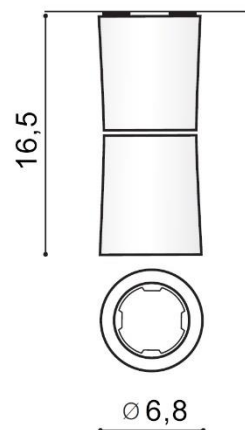

TORINO HOLDING S.A.
Strzeszyńska 33, 60-479 Poznań,
biuro@lampy.it www.azzardolighting.com

LINO

RODZAJ / TYPE : PLAFON / PLAFON

ŹRÓDŁO ŚWIATŁA / SOURCE : 1x GU10 Max. 50W

	White Matt	AZ1479	NC1802-YLD	5901238414797
	Black Chrome	AZ1477	NC1802-YLD	5901238414773
	Chrome	AZ1478	NC1802-YLD	5901238414780

PARAMETRY ŹRÓDŁA ŚWIATŁA / LIGHTING PARAMETERS:

BUDOWA / CONSTRUCTION :	ILOŚĆ / QUANTITY	MATERIAŁ / MATERIAL	KOLOR / COLOR
• konstrukcja / type	1	aluminium / aluminum	-
• klosz / shade	1	aluminium / aluminum	-

WYMIARY / DIMENSION (cm) :	WYSOKOŚĆ / HEIGHT	ŚREDNICA / SZEROKOŚĆ DIAMETER / WIDTH	DŁUGOŚĆ / LENGTH
• lampa / lamp	16,5	6,8	-
• klosz / shade	9,5	6,8	-
• kierunek źródła światła jest regulowany / direction of the light source is adjustable	tak / yes	-	-

WYPOSAŻENIE / EQUIPMENT :	RODZAJ / TYPE	DŁUGOŚĆ / LENGTH	KOLOR / COLOR
• instrukcja montażu / instruction	w zestawie / included	-	-
• zestaw montażowy / mounting kit	w zestawie / included	-	-

OPAKOWANIE / PACKAGE (cm) :	KARTON / BOX 1	KARTON / BOX 2	KARTON / BOX 3
• wysokość / height	8	-	-
• szerokość / width	18	-	-
• głębokość / depth	9	-	-
• waga brutto (kg) / gross weight	0,5	-	-
• waga netto (kg) / net weight	0,45	-	-