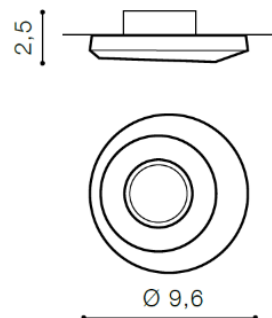

TORINO HOLDING S.A.
Strzeszyńska 33, 60-479 Poznań,
biuro@lampy.it www.azzardolighting.com

LORENZA

RODZAJ / TYPE : WPUST / INPUT

ŹRÓDŁO ŚWIATŁA / SOURCE : 1x GU10 Max 50W

	White Matt	AZ1476	NC1777	5901238414766
	Chrome	AZ1475	NC1777	5901238414759

PARAMETRY ŹRÓDŁA ŚWIATŁA / LIGHTING PARAMETERS:

BUDOWA / CONSTRUCTION :	ILOŚĆ / QUANTITY	MATERIAŁ / MATERIAL	KOLOR / COLOR
• konstrukcja / type	1	aluminium / aluminum	-

WYMIARY / DIMENSION (cm) :	WYSOKOŚĆ / HEIGHT	ŚREDNICA / SZEROKOŚĆ DIAMETER / WIDTH	DŁUGOŚĆ / LENGTH
• lampa / lamp	2,5	9,6	-
• głębokość montażowa / depth of the opening	1,6	-	-
• otwór montażowy / inlet opening	-	6,5	-

OPAKOWANIE / PACKAGE (cm) :	KARTON / BOX 1	KARTON / BOX 2	KARTON / BOX 3
• wysokość / height	5	-	-
• szerokość / width	11	-	-
• głębokość / depth	11	-	-
• waga brutto (kg) / gross weight	0,15	-	-
• waga netto (kg) / net weight	0,12	-	-